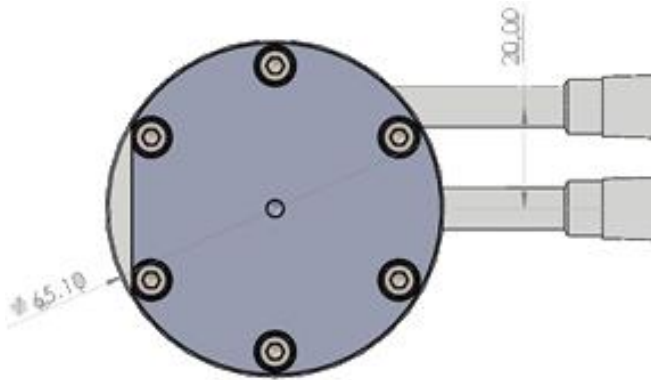

6977

VERIN PNEUMATIQUE PNEUMATIC UNIT

REF. 6977

6977-000-000

**6977****VERIN PNEUMATIQUE**
PNEUMATIC UNIT

REF. 6977

6977-000-000

Caractéristiques techniques :

Vérin pneumatique

Pression maximum : 5-6 bars

Entraxe minimum entre vérin : 42mm

Entraxe minimum par rapport au reçu de buse presse : 47mm

Course : 7mm

Pression maximum : 30/40 bars