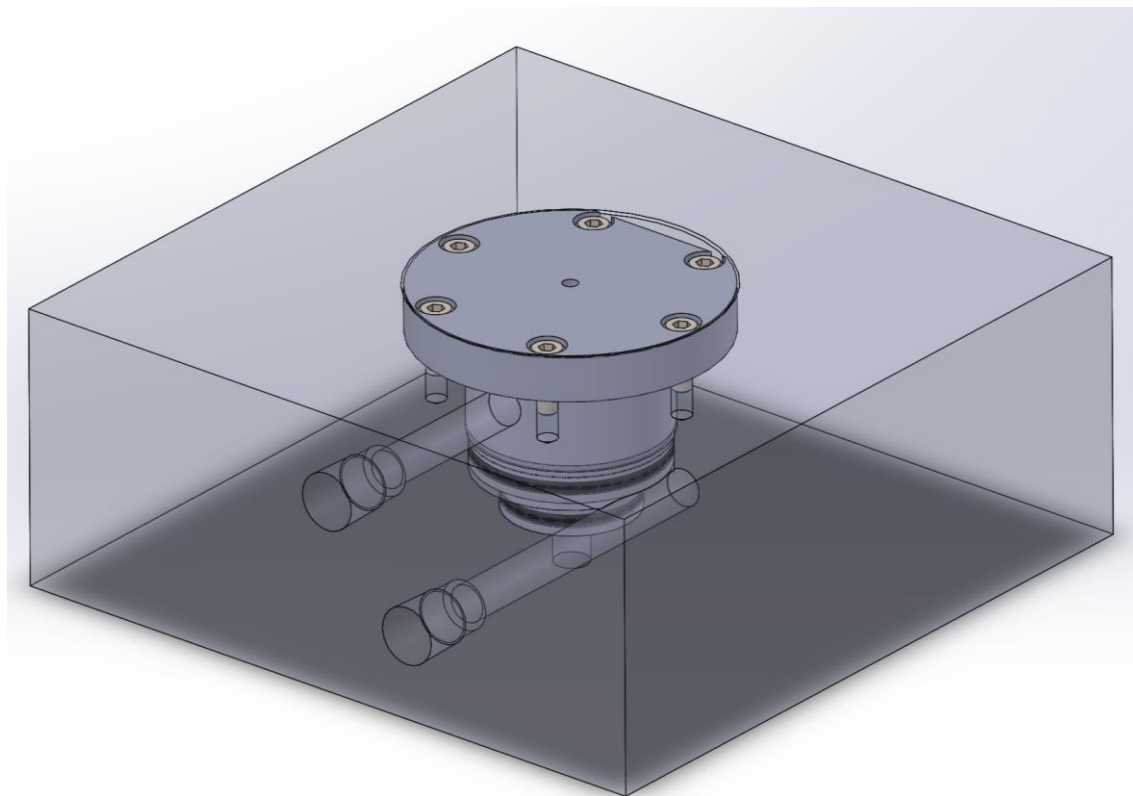

6977

VERIN PNEUMATIQUE PNEUMATIC UNIT

REF. 6977

6977-000-000

**6977****VERIN PNEUMATIQUE**
PNEUMATIC UNIT

REF. 6977

6977-000-000

Caractéristiques techniques :

Vérin pneumatique

Pression maximum : 5-6 bars

Entraxe minimum entre vérin : 42mm

Entraxe minimum par rapport au reçu de buse presse : 47mm

Course : 7mm

Pression maximum : 30/40 bars