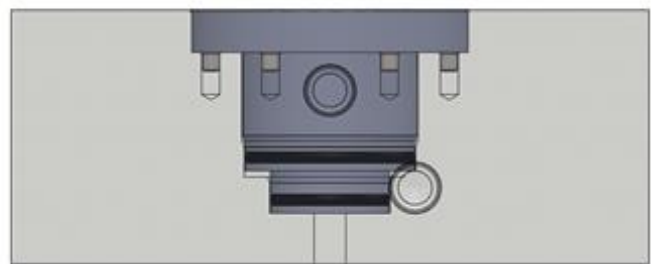

6977

VERIN PNEUMATIQUE PNEUMATIC UNIT

REF. 6977

6977-000-000

**6977****VERIN PNEUMATIQUE**
PNEUMATIC UNIT

REF. 6977

6977-000-000

Caractéristiques techniques :

Vérin pneumatique

Pression maximum : 5-6 bars

Entraxe minimum entre vérin : 42mm

Entraxe minimum par rapport au reçu de buse presse : 47mm

Course : 7mm

Pression maximum : 30/40 bars