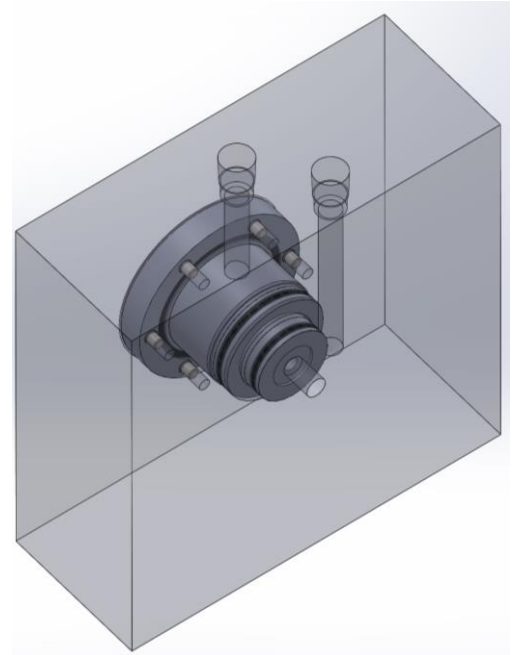

6977

VERIN PNEUMATIQUE PNEUMATIC UNIT

REF. 6977

6977-000-000

**6977****VERIN PNEUMATIQUE**
PNEUMATIC UNIT

REF. 6977

6977-000-000

Caractéristiques techniques :

Vérin pneumatique

Pression maximum : 5-6 bars

Entraxe minimum entre vérin : 42mm

Entraxe minimum par rapport au reçu de buse presse : 47mm

Course : 7mm

Pression maximum : 30/40 bars