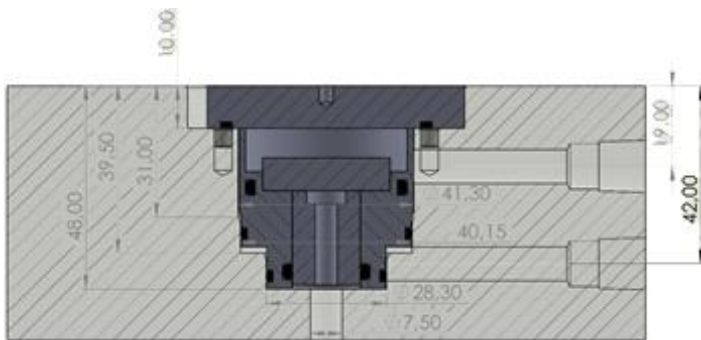

6977

VERIN PNEUMATIQUE PNEUMATIC UNIT

REF. 6977

6977-000-000

**6977****VERIN PNEUMATIQUE**
PNEUMATIC UNIT

REF. 6977

6977-000-000

Caractéristiques techniques :

Vérin pneumatique

Pression maximum : 5-6 bars

Entraxe minimum entre vérin : 42mm

Entraxe minimum par rapport au reçu de buse presse : 47mm

Course : 7mm

Pression maximum : 30/40 bars